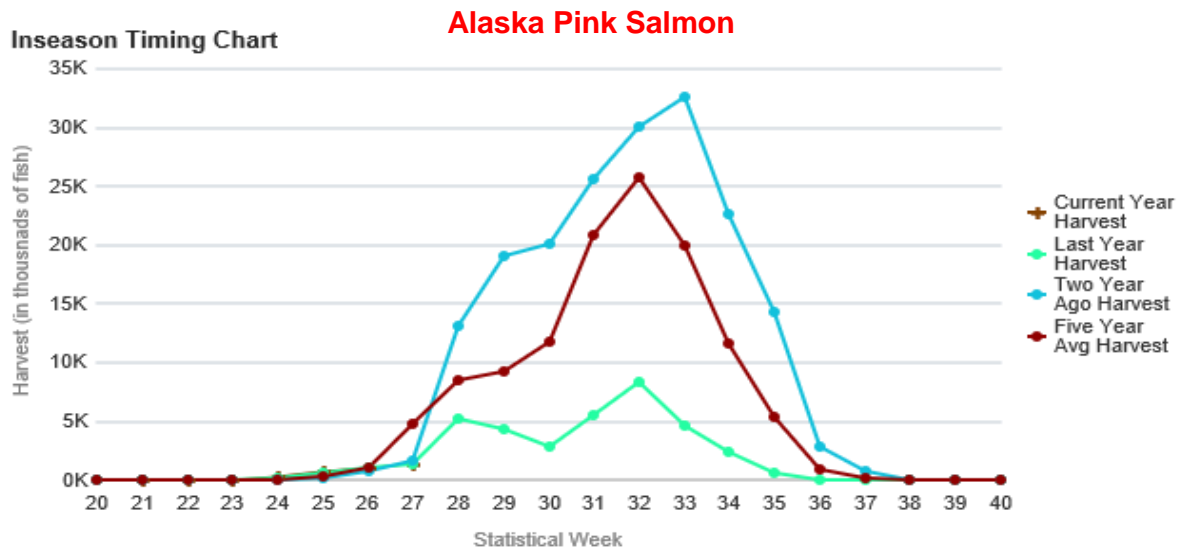

Nickinovich & Associates

2017 Salmon Forecast & Harvest to Date Compared to 2016 Harvest

Catch as of:
08-Jul-17

(Shown in Thousands of Fish)

Fishing Regions	King		Red		Coho		Pink		Chum	
	2016	2017	2016	2017	2016	2017	2016	2017	2016	2017
	Actual	F'cast	Actual	F'cast	Actual	F'cast	Actual	F'cast	Actual	F'cast
Arctic-Yukon-Kusko <i>Catch Totdate:</i>	1	1 <i>0</i>	3	4 <i>0</i>	304	235 <i>0</i>	335	63 <i>14</i>	1,442	2,740 <i>434</i>
Westward Region										
Kodiak <i>Catch Totdate:</i>	8	15 <i>2</i>	2,079	2,435 <i>714</i>	209	311 <i>3</i>	3,236	28,100 <i>155</i>	405	634 <i>306</i>
Chignik <i>Catch Totdate:</i>	21	9 <i>2</i>	1,386	1,190 <i>569</i>	94	75 <i>1</i>	141	1,437 <i>324</i>	118	120 <i>159</i>
S Peninsula/Aleutians <i>Catch Totdate:</i>	13	17 <i>4</i>	2,502	2,269 <i>2,057</i>	186	226 <i>1</i>	2,874	12,419 <i>1,786</i>	424	631 <i>652</i>
North Peninsula <i>Catch Totdate:</i>	2	1 <i>2</i>	3,479	1,936 <i>1,874</i>	75	61 <i>0</i>	12	108 <i>0</i>	89	165 <i>7</i>
Central Region										
Prince William Sound <i>Catch Totdate:</i>	12	4 <i>13</i>	1,937	2,215 <i>960</i>	478	646 <i>0</i>	13,269	55,925 <i>881</i>	3,431	2,817 <i>2,406</i>
Cook Inlet <i>Catch Totdate:</i>	11	7 <i>3</i>	2,643	2,033 <i>416</i>	139	169 <i>1</i>	476	876 <i>12</i>	201	258 <i>21</i>
Bristol Bay <i>Catch Totdate:</i>	30	27 <i>30</i>	37,330	27,470 <i>18,145</i>	91	133 <i>0</i>	752	1 <i>2</i>	1,042	830 <i>1,075</i>
Southeast Region <i>Catch Totdate:</i>	305	232 <i>109</i>	1,501	1,325 <i>103</i>	2,223	2,843 <i>78</i>	18,295	43,000 <i>241</i>	9,036	8,552 <i>1,951</i>
Total Alaska <i>Catch Totdate:</i>	401	312 <i>165</i>	52,861	40,878 <i>24,838</i>	3,800	4,700 <i>84</i>	39,389	141,928 <i>3,415</i>	16,189	16,747 <i>7,011</i>

Percent of 2016 Catch	41%	47%	2%	9%	43%
Percent of 2017 Forecast	53%	61%	2%	2%	42%

Source: ADF&G

Alaska Salmon Harvest Timing Graphs, Week 27, 08 July 2017

Alaska Salmon Harvest Timing Graphs, Week 27, 08 July 2017