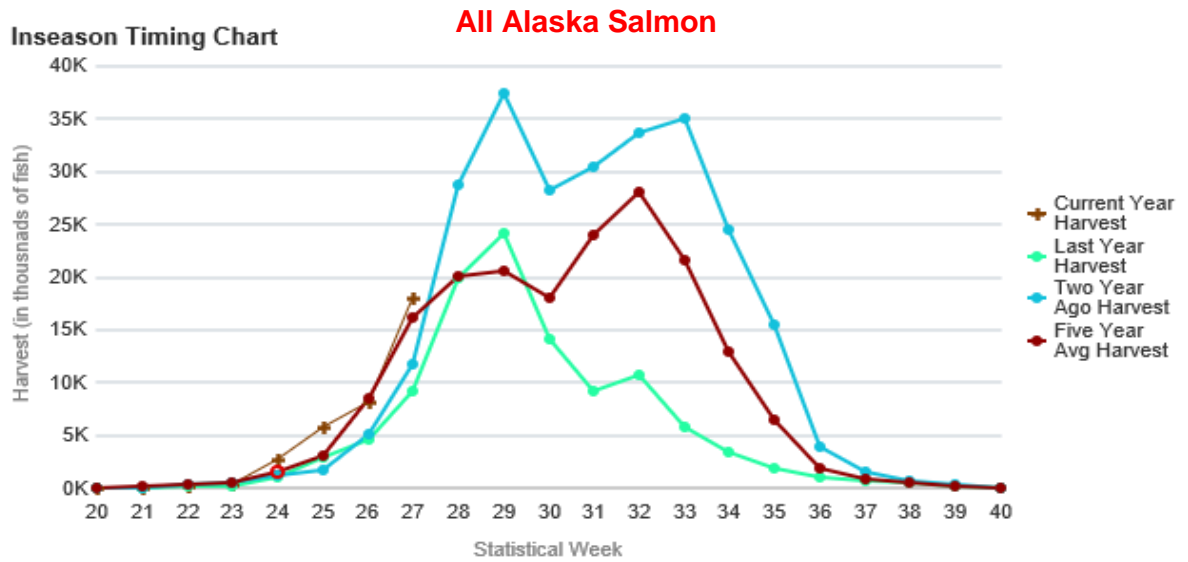

Nickinovich & Associates

2017 Salmon Forecast & Harvest to Date Compared to 2016 Harvest

Catch as of:
08-Jul-17

(Shown in Thousands of Fish)

Fishing Regions	King		Red		Coho		Pink		Chum	
	2016	2017	2016	2017	2016	2017	2016	2017	2016	2017
	Actual	F'cast	Actual	F'cast	Actual	F'cast	Actual	F'cast	Actual	F'cast
Arctic-Yukon-Kusko <i>Catch Totdate:</i>	1	1 <i>0</i>	3	4 <i>0</i>	304	235 <i>0</i>	335	63 <i>14</i>	1,442	2,740 <i>434</i>
Westward Region										
Kodiak <i>Catch Totdate:</i>	8	15 <i>2</i>	2,079	2,435 <i>714</i>	209	311 <i>3</i>	3,236	28,100 <i>155</i>	405	634 <i>306</i>
Chignik <i>Catch Totdate:</i>	21	9 <i>2</i>	1,386	1,190 <i>569</i>	94	75 <i>1</i>	141	1,437 <i>324</i>	118	120 <i>159</i>
S Peninsula/Aleutians <i>Catch Totdate:</i>	13	17 <i>4</i>	2,502	2,269 <i>2,057</i>	186	226 <i>1</i>	2,874	12,419 <i>1,786</i>	424	631 <i>652</i>
North Peninsula <i>Catch Totdate:</i>	2	1 <i>2</i>	3,479	1,936 <i>1,874</i>	75	61 <i>0</i>	12	108 <i>0</i>	89	165 <i>7</i>
Central Region										
Prince William Sound <i>Catch Totdate:</i>	12	4 <i>13</i>	1,937	2,215 <i>960</i>	478	646 <i>0</i>	13,269	55,925 <i>881</i>	3,431	2,817 <i>2,406</i>
Cook Inlet <i>Catch Totdate:</i>	11	7 <i>3</i>	2,643	2,033 <i>416</i>	139	169 <i>1</i>	476	876 <i>12</i>	201	258 <i>21</i>
Bristol Bay <i>Catch Totdate:</i>	30	27 <i>30</i>	37,330	27,470 <i>18,145</i>	91	133 <i>0</i>	752	1 <i>2</i>	1,042	830 <i>1,075</i>
Southeast Region <i>Catch Totdate:</i>	305	232 <i>109</i>	1,501	1,325 <i>103</i>	2,223	2,843 <i>78</i>	18,295	43,000 <i>241</i>	9,036	8,552 <i>1,951</i>
Total Alaska <i>Catch Totdate:</i>	401	312 <i>165</i>	52,861	40,878 <i>24,838</i>	3,800	4,700 <i>84</i>	39,389	141,928 <i>3,415</i>	16,189	16,747 <i>7,011</i>

Percent of 2016 Catch	41%	47%	2%	9%	43%
Percent of 2017 Forecast	53%	61%	2%	2%	42%

Source: ADF&G

Alaska Salmon Harvest Timing Graphs, Week 27, 08 July 2017

Alaska Salmon Harvest Timing Graphs, Week 27, 08 July 2017