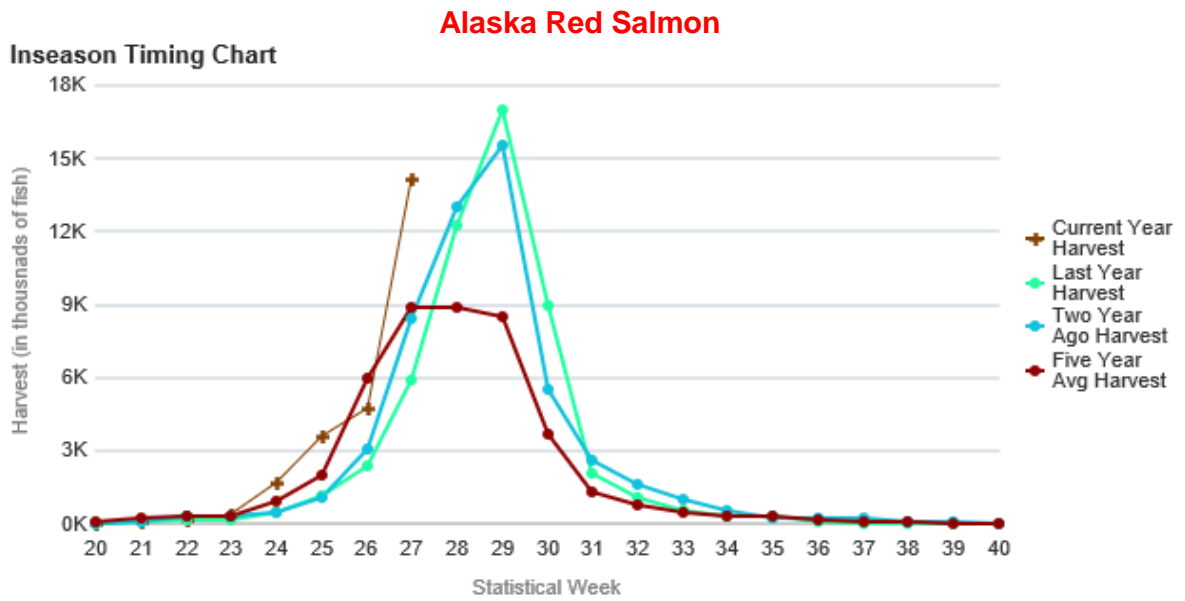

Nickinovich & Associates

2017 Salmon Forecast & Harvest to Date Compared to 2016 Harvest

Catch as of:
08-Jul-17

(Shown in Thousands of Fish)

Fishing Regions	King		Red		Coho		Pink		Chum	
	2016	2017	2016	2017	2016	2017	2016	2017	2016	2017
	Actual	F'cast	Actual	F'cast	Actual	F'cast	Actual	F'cast	Actual	F'cast
Arctic-Yukon-Kusko <i>Catch Totdate:</i>	1	1 <i>0</i>	3	4 <i>0</i>	304	235 <i>0</i>	335	63 <i>14</i>	1,442	2,740 <i>434</i>
Westward Region										
Kodiak <i>Catch Totdate:</i>	8	15 <i>2</i>	2,079	2,435 <i>714</i>	209	311 <i>3</i>	3,236	28,100 <i>155</i>	405	634 <i>306</i>
Chignik <i>Catch Totdate:</i>	21	9 <i>2</i>	1,386	1,190 <i>569</i>	94	75 <i>1</i>	141	1,437 <i>324</i>	118	120 <i>159</i>
S Peninsula/Aleutians <i>Catch Totdate:</i>	13	17 <i>4</i>	2,502	2,269 <i>2,057</i>	186	226 <i>1</i>	2,874	12,419 <i>1,786</i>	424	631 <i>652</i>
North Peninsula <i>Catch Totdate:</i>	2	1 <i>2</i>	3,479	1,936 <i>1,874</i>	75	61 <i>0</i>	12	108 <i>0</i>	89	165 <i>7</i>
Central Region										
Prince William Sound <i>Catch Totdate:</i>	12	4 <i>13</i>	1,937	2,215 <i>960</i>	478	646 <i>0</i>	13,269	55,925 <i>881</i>	3,431	2,817 <i>2,406</i>
Cook Inlet <i>Catch Totdate:</i>	11	7 <i>3</i>	2,643	2,033 <i>416</i>	139	169 <i>1</i>	476	876 <i>12</i>	201	258 <i>21</i>
Bristol Bay <i>Catch Totdate:</i>	30	27 <i>30</i>	37,330	27,470 <i>18,145</i>	91	133 <i>0</i>	752	1 <i>2</i>	1,042	830 <i>1,075</i>
Southeast Region <i>Catch Totdate:</i>	305	232 <i>109</i>	1,501	1,325 <i>103</i>	2,223	2,843 <i>78</i>	18,295	43,000 <i>241</i>	9,036	8,552 <i>1,951</i>
Total Alaska <i>Catch Totdate:</i>	401	312 <i>165</i>	52,861	40,878 <i>24,838</i>	3,800	4,700 <i>84</i>	39,389	141,928 <i>3,415</i>	16,189	16,747 <i>7,011</i>

Percent of 2016 Catch	41%	47%	2%	9%	43%
Percent of 2017 Forecast	53%	61%	2%	2%	42%

Source: ADF&G

Alaska Salmon Harvest Timing Graphs, Week 27, 08 July 2017

Alaska Salmon Harvest Timing Graphs, Week 27, 08 July 2017