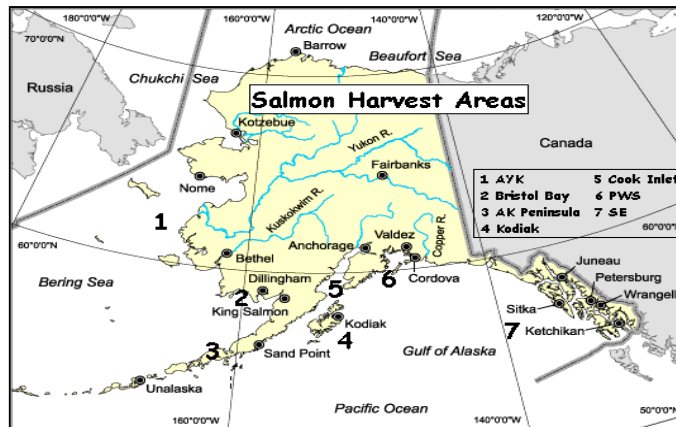

Nickinovich & Associates

2017 Salmon Forecast & Harvest to Date Compared to 2016 Harvest

Catch as of:
08-Jul-17

(Shown in Thousands of Fish)

Fishing Regions	King		Red		Coho		Pink		Chum	
	2016	2017	2016	2017	2016	2017	2016	2017	2016	2017
	Actual	F'cast	Actual	F'cast	Actual	F'cast	Actual	F'cast	Actual	F'cast
Arctic-Yukon-Kusko <i>Catch Totdate:</i>	1	1 <i>0</i>	3	4 <i>0</i>	304	235 <i>0</i>	335	63 <i>14</i>	1,442	2,740 <i>434</i>
Westward Region										
Kodiak <i>Catch Totdate:</i>	8	15 <i>2</i>	2,079	2,435 <i>714</i>	209	311 <i>3</i>	3,236	28,100 <i>155</i>	405	634 <i>306</i>
Chignik <i>Catch Totdate:</i>	21	9 <i>2</i>	1,386	1,190 <i>569</i>	94	75 <i>1</i>	141	1,437 <i>324</i>	118	120 <i>159</i>
S Peninsula/Aleutians <i>Catch Totdate:</i>	13	17 <i>4</i>	2,502	2,269 <i>2,057</i>	186	226 <i>1</i>	2,874	12,419 <i>1,786</i>	424	631 <i>652</i>
North Peninsula <i>Catch Totdate:</i>	2	1 <i>2</i>	3,479	1,936 <i>1,874</i>	75	61 <i>0</i>	12	108 <i>0</i>	89	165 <i>7</i>
Central Region										
Prince William Sound <i>Catch Totdate:</i>	12	4 <i>13</i>	1,937	2,215 <i>960</i>	478	646 <i>0</i>	13,269	55,925 <i>881</i>	3,431	2,817 <i>2,406</i>
Cook Inlet <i>Catch Totdate:</i>	11	7 <i>3</i>	2,643	2,033 <i>416</i>	139	169 <i>1</i>	476	876 <i>12</i>	201	258 <i>21</i>
Bristol Bay <i>Catch Totdate:</i>	30	27 <i>30</i>	37,330	27,470 <i>18,145</i>	91	133 <i>0</i>	752	1 <i>2</i>	1,042	830 <i>1,075</i>
Southeast Region <i>Catch Totdate:</i>	305	232 <i>109</i>	1,501	1,325 <i>103</i>	2,223	2,843 <i>78</i>	18,295	43,000 <i>241</i>	9,036	8,552 <i>1,951</i>
Total Alaska <i>Catch Totdate:</i>	401	312 <i>165</i>	52,861	40,878 <i>24,838</i>	3,800	4,700 <i>84</i>	39,389	141,928 <i>3,415</i>	16,189	16,747 <i>7,011</i>

Percent of 2016 Catch	41%	47%	2%	9%	43%
Percent of 2017 Forecast	53%	61%	2%	2%	42%

Source: ADF&G