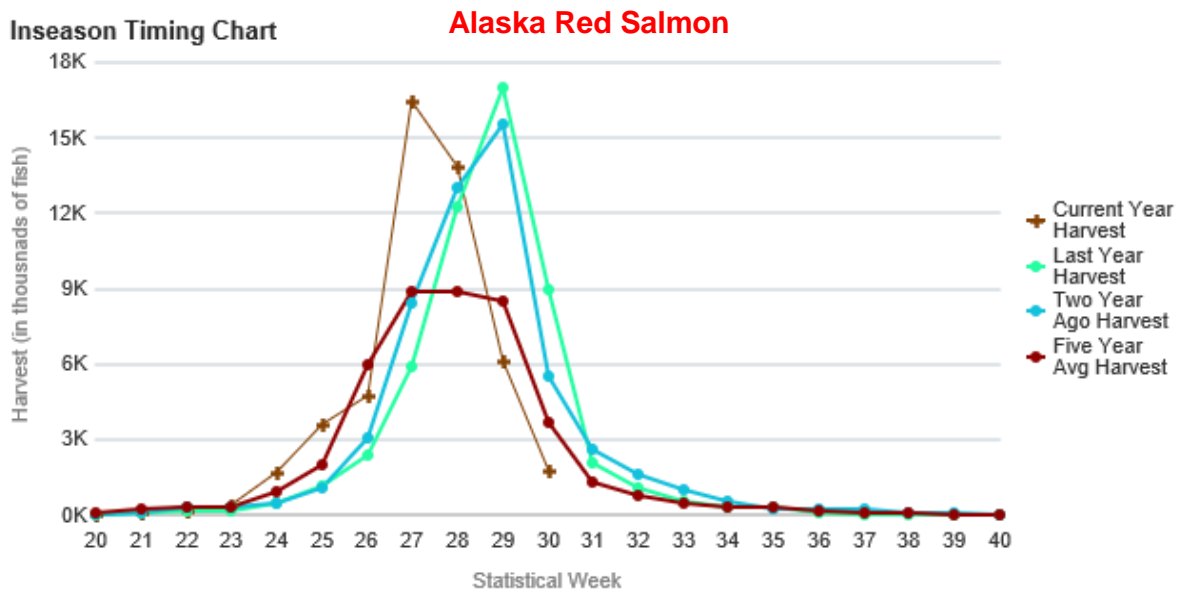

Nickinovich & Associates

2017 Salmon Forecast & Harvest to Date Compared to 2016 Harvest

Catch as of:
29-Jul-17

(Shown in Thousands of Fish)

Fishing Regions	King		Red		Coho		Pink		Chum	
	2016	2017	2016	2017	2016	2017	2016	2017	2016	2017
	Actual	F'cast	Actual	F'cast	Actual	F'cast	Actual	F'cast	Actual	F'cast
Arctic-Yukon-Kusko <i>Catch Totdate:</i>	1	1 <i>0</i>	3	4 <i>1</i>	304	235 <i>5</i>	335	63 <i>20</i>	1,442	2,740 <i>968</i>
Westward Region										
Kodiak <i>Catch Totdate:</i>	8	15 <i>5</i>	2,079	2,435 <i>1,306</i>	209	311 <i>42</i>	3,236	28,100 <i>3,688</i>	405	634 <i>1,220</i>
Chignik <i>Catch Totdate:</i>	21	9 <i>2</i>	1,386	1,190 <i>665</i>	94	75 <i>20</i>	141	1,437 <i>643</i>	118	120 <i>310</i>
S Peninsula/Aleutians <i>Catch Totdate:</i>	13	17 <i>6</i>	2,502	2,269 <i>2,699</i>	186	226 <i>154</i>	2,874	12,419 <i>4,285</i>	424	631 <i>1,305</i>
North Peninsula <i>Catch Totdate:</i>	2	1 <i>3</i>	3,479	1,936 <i>3,583</i>	75	61 <i>2</i>	12	108 <i>5</i>	89	165 <i>63</i>
Central Region										
Prince William Sound <i>Catch Totdate:</i>	12	4 <i>13</i>	1,937	2,215 <i>1,304</i>	478	646 <i>7</i>	13,269	55,925 <i>18,012</i>	3,431	2,817 <i>5,064</i>
Cook Inlet <i>Catch Totdate:</i>	11	7 <i>7</i>	2,643	2,033 <i>1,581</i>	139	169 <i>31</i>	476	876 <i>245</i>	201	258 <i>240</i>
Bristol Bay <i>Catch Totdate:</i>	30	27 <i>38</i>	37,330	27,470 <i>37,492</i>	91	133 <i>8</i>	752	1 <i>28</i>	1,042	830 <i>1,373</i>
Southeast Region <i>Catch Totdate:</i>	305	232 <i>157</i>	1,501	1,325 <i>302</i>	2,223	2,843 <i>946</i>	18,295	43,000 <i>9,068</i>	9,036	8,552 <i>5,909</i>
Total Alaska <i>Catch Totdate:</i>	401	312 <i>231</i>	52,861	40,878 <i>48,933</i>	3,800	4,700 <i>1,215</i>	39,389	141,928 <i>35,994</i>	16,189	16,747 <i>16,452</i>

Percent of 2016 Catch	58%	93%	32%	91%	102%
Percent of 2017 Forecast	74%	120%	26%	25%	98%

Source: ADF&G

Alaska Salmon Harvest Timing Graphs, Week 30, 29 July 2017

Alaska Salmon Harvest Timing Graphs, Week 30, 29 July 2017