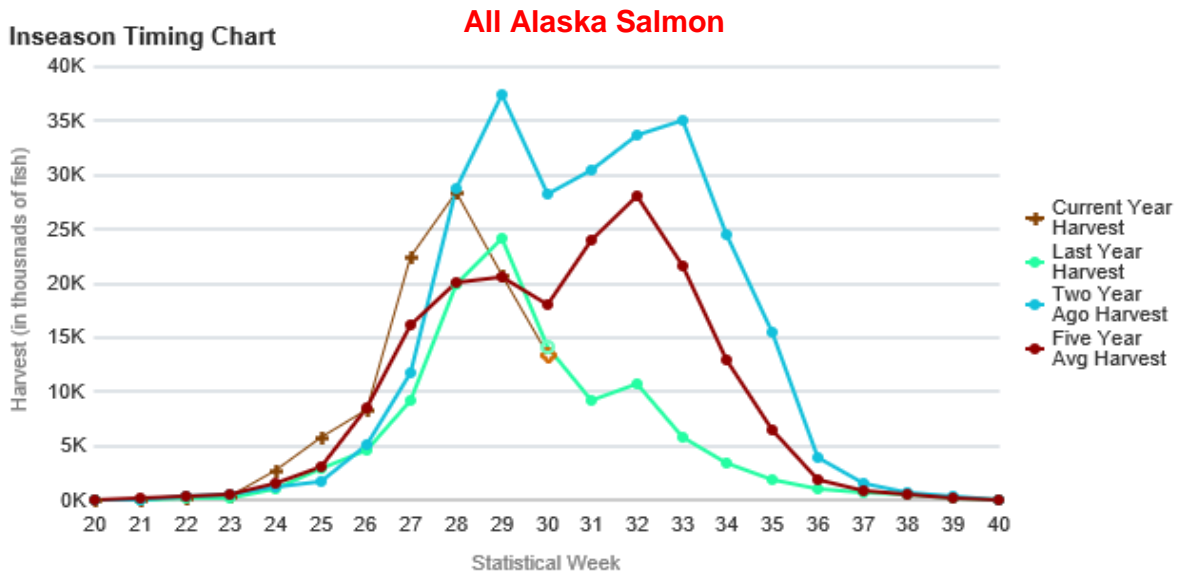

Nickinovich & Associates

2017 Salmon Forecast & Harvest to Date Compared to 2016 Harvest

Catch as of:
29-Jul-17

(Shown in Thousands of Fish)

Fishing Regions	King		Red		Coho		Pink		Chum	
	2016	2017	2016	2017	2016	2017	2016	2017	2016	2017
	Actual	F'cast	Actual	F'cast	Actual	F'cast	Actual	F'cast	Actual	F'cast
Arctic-Yukon-Kusko <i>Catch Totdate:</i>	1	1 <i>0</i>	3	4 <i>1</i>	304	235 <i>5</i>	335	63 <i>20</i>	1,442	2,740 <i>968</i>
Westward Region										
Kodiak <i>Catch Totdate:</i>	8	15 <i>5</i>	2,079	2,435 <i>1,306</i>	209	311 <i>42</i>	3,236	28,100 <i>3,688</i>	405	634 <i>1,220</i>
Chignik <i>Catch Totdate:</i>	21	9 <i>2</i>	1,386	1,190 <i>665</i>	94	75 <i>20</i>	141	1,437 <i>643</i>	118	120 <i>310</i>
S Peninsula/Aleutians <i>Catch Totdate:</i>	13	17 <i>6</i>	2,502	2,269 <i>2,699</i>	186	226 <i>154</i>	2,874	12,419 <i>4,285</i>	424	631 <i>1,305</i>
North Peninsula <i>Catch Totdate:</i>	2	1 <i>3</i>	3,479	1,936 <i>3,583</i>	75	61 <i>2</i>	12	108 <i>5</i>	89	165 <i>63</i>
Central Region										
Prince William Sound <i>Catch Totdate:</i>	12	4 <i>13</i>	1,937	2,215 <i>1,304</i>	478	646 <i>7</i>	13,269	55,925 <i>18,012</i>	3,431	2,817 <i>5,064</i>
Cook Inlet <i>Catch Totdate:</i>	11	7 <i>7</i>	2,643	2,033 <i>1,581</i>	139	169 <i>31</i>	476	876 <i>245</i>	201	258 <i>240</i>
Bristol Bay <i>Catch Totdate:</i>	30	27 <i>38</i>	37,330	27,470 <i>37,492</i>	91	133 <i>8</i>	752	1 <i>28</i>	1,042	830 <i>1,373</i>
Southeast Region <i>Catch Totdate:</i>	305	232 <i>157</i>	1,501	1,325 <i>302</i>	2,223	2,843 <i>946</i>	18,295	43,000 <i>9,068</i>	9,036	8,552 <i>5,909</i>
Total Alaska <i>Catch Totdate:</i>	401	312 <i>231</i>	52,861	40,878 <i>48,933</i>	3,800	4,700 <i>1,215</i>	39,389	141,928 <i>35,994</i>	16,189	16,747 <i>16,452</i>

Percent of 2016 Catch	58%	93%	32%	91%	102%
Percent of 2017 Forecast	74%	120%	26%	25%	98%

Source: ADF&G

Alaska Salmon Harvest Timing Graphs, Week 30, 29 July 2017

Alaska Salmon Harvest Timing Graphs, Week 30, 29 July 2017