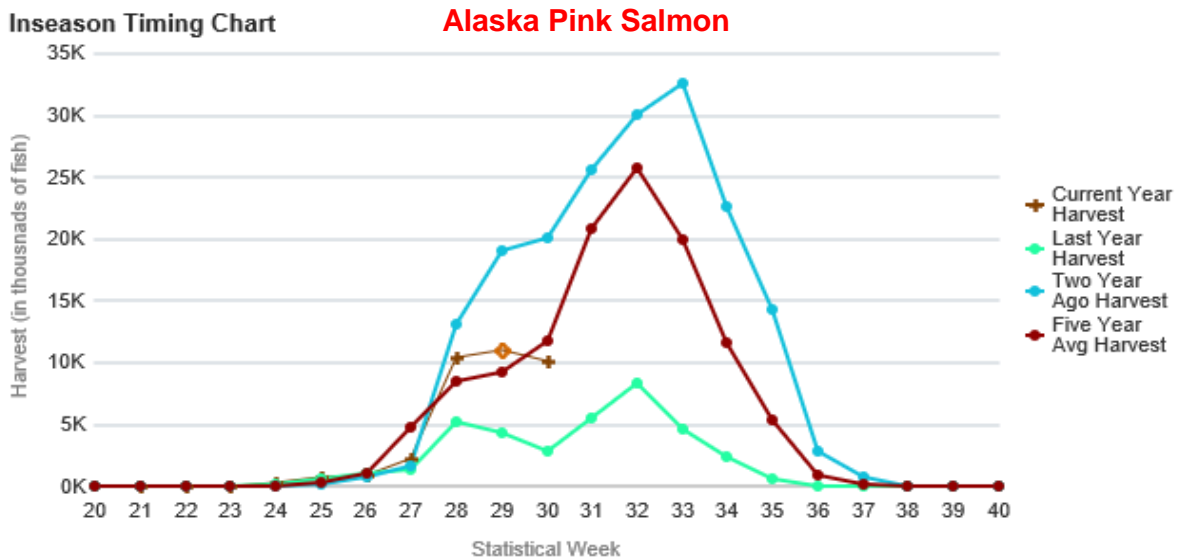

Nickinovich & Associates

2017 Salmon Forecast & Harvest to Date Compared to 2016 Harvest

Catch as of:
29-Jul-17

(Shown in Thousands of Fish)

Fishing Regions	King		Red		Coho		Pink		Chum	
	2016	2017	2016	2017	2016	2017	2016	2017	2016	2017
	Actual	F'cast	Actual	F'cast	Actual	F'cast	Actual	F'cast	Actual	F'cast
Arctic-Yukon-Kusko <i>Catch Totdate:</i>	1	1 <i>0</i>	3	4 <i>1</i>	304	235 <i>5</i>	335	63 <i>20</i>	1,442	2,740 <i>968</i>
Westward Region										
Kodiak <i>Catch Totdate:</i>	8	15 <i>5</i>	2,079	2,435 <i>1,306</i>	209	311 <i>42</i>	3,236	28,100 <i>3,688</i>	405	634 <i>1,220</i>
Chignik <i>Catch Totdate:</i>	21	9 <i>2</i>	1,386	1,190 <i>665</i>	94	75 <i>20</i>	141	1,437 <i>643</i>	118	120 <i>310</i>
S Peninsula/Aleutians <i>Catch Totdate:</i>	13	17 <i>6</i>	2,502	2,269 <i>2,699</i>	186	226 <i>154</i>	2,874	12,419 <i>4,285</i>	424	631 <i>1,305</i>
North Peninsula <i>Catch Totdate:</i>	2	1 <i>3</i>	3,479	1,936 <i>3,583</i>	75	61 <i>2</i>	12	108 <i>5</i>	89	165 <i>63</i>
Central Region										
Prince William Sound <i>Catch Totdate:</i>	12	4 <i>13</i>	1,937	2,215 <i>1,304</i>	478	646 <i>7</i>	13,269	55,925 <i>18,012</i>	3,431	2,817 <i>5,064</i>
Cook Inlet <i>Catch Totdate:</i>	11	7 <i>7</i>	2,643	2,033 <i>1,581</i>	139	169 <i>31</i>	476	876 <i>245</i>	201	258 <i>240</i>
Bristol Bay <i>Catch Totdate:</i>	30	27 <i>38</i>	37,330	27,470 <i>37,492</i>	91	133 <i>8</i>	752	1 <i>28</i>	1,042	830 <i>1,373</i>
Southeast Region <i>Catch Totdate:</i>	305	232 <i>157</i>	1,501	1,325 <i>302</i>	2,223	2,843 <i>946</i>	18,295	43,000 <i>9,068</i>	9,036	8,552 <i>5,909</i>
Total Alaska <i>Catch Totdate:</i>	401	312 <i>231</i>	52,861	40,878 <i>48,933</i>	3,800	4,700 <i>1,215</i>	39,389	141,928 <i>35,994</i>	16,189	16,747 <i>16,452</i>

Percent of 2016 Catch	58%	93%	32%	91%	102%
Percent of 2017 Forecast	74%	120%	26%	25%	98%

Source: ADF&G

Alaska Salmon Harvest Timing Graphs, Week 30, 29 July 2017

Alaska Salmon Harvest Timing Graphs, Week 30, 29 July 2017