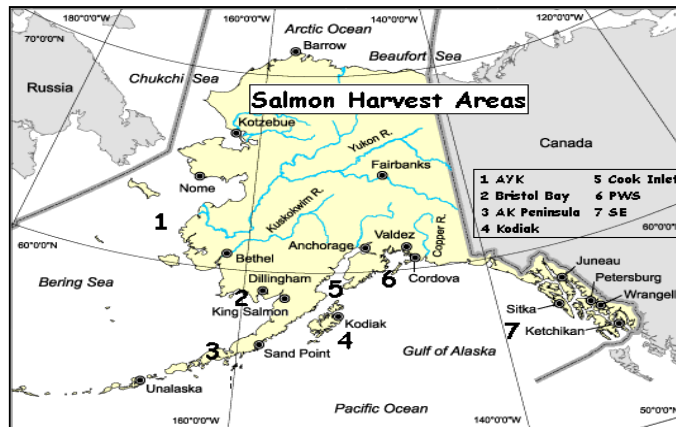

Nickinovich & Associates

2017 Salmon Forecast & Harvest to Date Compared to 2016 Harvest

Catch as of:
29-Jul-17

(Shown in Thousands of Fish)

Fishing Regions	King		Red		Coho		Pink		Chum	
	2016	2017	2016	2017	2016	2017	2016	2017	2016	2017
	Actual	F'cast	Actual	F'cast	Actual	F'cast	Actual	F'cast	Actual	F'cast
Arctic-Yukon-Kusko <i>Catch Totdate:</i>	1	1 <i>0</i>	3	4 <i>1</i>	304	235 <i>5</i>	335	63 <i>20</i>	1,442	2,740 <i>968</i>
Westward Region										
Kodiak <i>Catch Totdate:</i>	8	15 <i>5</i>	2,079	2,435 <i>1,306</i>	209	311 <i>42</i>	3,236	28,100 <i>3,688</i>	405	634 <i>1,220</i>
Chignik <i>Catch Totdate:</i>	21	9 <i>2</i>	1,386	1,190 <i>665</i>	94	75 <i>20</i>	141	1,437 <i>643</i>	118	120 <i>310</i>
S Peninsula/Aleutians <i>Catch Totdate:</i>	13	17 <i>6</i>	2,502	2,269 <i>2,699</i>	186	226 <i>154</i>	2,874	12,419 <i>4,285</i>	424	631 <i>1,305</i>
North Peninsula <i>Catch Totdate:</i>	2	1 <i>3</i>	3,479	1,936 <i>3,583</i>	75	61 <i>2</i>	12	108 <i>5</i>	89	165 <i>63</i>
Central Region										
Prince William Sound <i>Catch Totdate:</i>	12	4 <i>13</i>	1,937	2,215 <i>1,304</i>	478	646 <i>7</i>	13,269	55,925 <i>18,012</i>	3,431	2,817 <i>5,064</i>
Cook Inlet <i>Catch Totdate:</i>	11	7 <i>7</i>	2,643	2,033 <i>1,581</i>	139	169 <i>31</i>	476	876 <i>245</i>	201	258 <i>240</i>
Bristol Bay <i>Catch Totdate:</i>	30	27 <i>38</i>	37,330	27,470 <i>37,492</i>	91	133 <i>8</i>	752	1 <i>28</i>	1,042	830 <i>1,373</i>
Southeast Region <i>Catch Totdate:</i>	305	232 <i>157</i>	1,501	1,325 <i>302</i>	2,223	2,843 <i>946</i>	18,295	43,000 <i>9,068</i>	9,036	8,552 <i>5,909</i>
Total Alaska <i>Catch Totdate:</i>	401	312 <i>231</i>	52,861	40,878 <i>48,933</i>	3,800	4,700 <i>1,215</i>	39,389	141,928 <i>35,994</i>	16,189	16,747 <i>16,452</i>

Percent of 2016 Catch	58%	93%	32%	91%	102%
Percent of 2017 Forecast	74%	120%	26%	25%	98%

Source: ADF&G