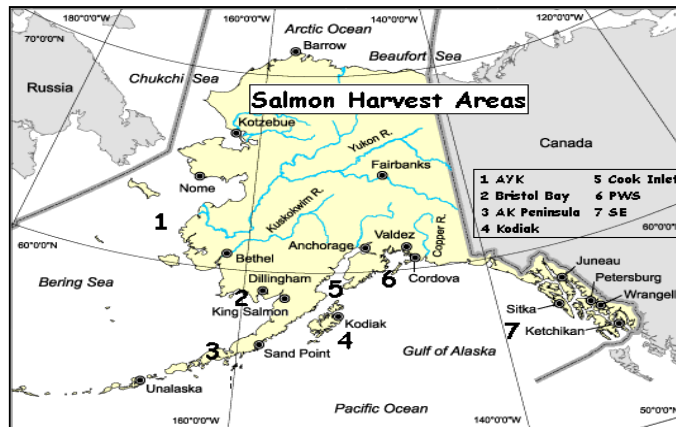

Nickinovich & Associates

2017 Salmon Forecast & Harvest to Date Compared to 2016 Harvest

Catch as of:
05-Aug-17

(Shown in Thousands of Fish)

Fishing Regions	King		Red		Coho		Pink		Chum	
	2016	2017	2016	2017	2016	2017	2016	2017	2016	2017
	Actual	F'cast	Actual	F'cast	Actual	F'cast	Actual	F'cast	Actual	F'cast
Arctic-Yukon-Kusko <i>Catch Totdate:</i>	1	1 <i>0</i>	3	4 <i>2</i>	304	235 <i>23</i>	335	63 <i>20</i>	1,442	2,740 <i>1,153</i>
Westward Region										
Kodiak <i>Catch Totdate:</i>	8	15 <i>5</i>	2,079	2,435 <i>1,571</i>	209	311 <i>79</i>	3,236	28,100 <i>7,140</i>	405	634 <i>1,425</i>
Chignik <i>Catch Totdate:</i>	21	9 <i>2</i>	1,386	1,190 <i>716</i>	94	75 <i>23</i>	141	1,437 <i>1,565</i>	118	120 <i>411</i>
S Peninsula/Aleutians <i>Catch Totdate:</i>	13	17 <i>6</i>	2,502	2,269 <i>2,887</i>	186	226 <i>216</i>	2,874	12,419 <i>7,236</i>	424	631 <i>1,519</i>
North Peninsula <i>Catch Totdate:</i>	2	1 <i>3</i>	3,479	1,936 <i>3,674</i>	75	61 <i>4</i>	12	108 <i>7</i>	89	165 <i>73</i>
Central Region										
Prince William Sound <i>Catch Totdate:</i>	12	4 <i>13</i>	1,937	2,215 <i>1,380</i>	478	646 <i>19</i>	13,269	55,925 <i>25,979</i>	3,431	2,817 <i>5,255</i>
Cook Inlet <i>Catch Totdate:</i>	11	7 <i>8</i>	2,643	2,033 <i>1,858</i>	139	169 <i>154</i>	476	876 <i>472</i>	201	258 <i>340</i>
Bristol Bay <i>Catch Totdate:</i>	30	27 <i>39</i>	37,330	27,470 <i>37,623</i>	91	133 <i>31</i>	752	1 <i>30</i>	1,042	830 <i>1,387</i>
Southeast Region <i>Catch Totdate:</i>	305	232 <i>161</i>	1,501	1,325 <i>389</i>	2,223	2,843 <i>1,154</i>	18,295	43,000 <i>13,080</i>	9,036	8,552 <i>6,386</i>
Total Alaska <i>Catch Totdate:</i>	401	312 <i>237</i>	52,861	40,878 <i>50,100</i>	3,800	4,700 <i>1,703</i>	39,389	141,928 <i>55,529</i>	16,189	16,747 <i>17,949</i>

Percent of 2016 Catch	59%	95%	45%	141%	111%
Percent of 2017 Forecast	76%	123%	36%	39%	107%

Source: ADF&G